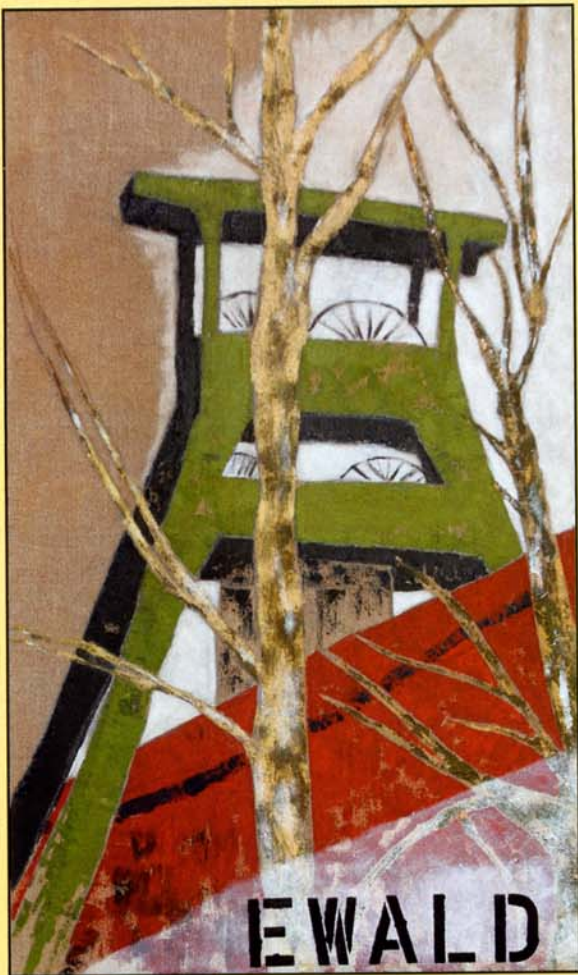

Versprochen ist versprochen! Nach dem hoffnungsvollen Start in der neuen Galerie des Vestischen Medien-, Kommunikations- und Dienstleistungszentrums (VMKD) mit der Ausstellung "Trioquer" hatten wir angekündigt, diesen Veranstaltungsort im Auge zu behalten. Und genau das haben wir auch getan.

5 RÄUME MIT AUSSICHT

Zeche Ewald (Acryl auf Nessel)

Am 10. November hatten die Organisatoren zur Vernissage "5 Räume mit Aussicht" geladen. Gezeigt wurden die Arbeiten der Diplom-Designerin Tanja Melina Moszyk. Die Dortmunderin ist seit Beendigung ihres Studiums 1999 als Grafik-Designerin tätig. Sie betreibt seit 2003 ein eigenes Atelier mit Kursangebot sowie Ausstellungsbetrieb.

Wer sich anfangs über den Titel der Ausstellung gewundert hatte, wusste spätestens nach zehn Minuten Bescheid. Die Künstlerin präsentierte unter anderem Ansichten unterschiedlicher Industrieanlagen. Einige Werke waren extra für diesen Ausstellungsort angefertigt worden. Dabei waren die Exponate so platziert, dass der Besucher das Bild in der Galerie und das Original durch das Fenster vergleichend betrachten konnte. Eine interessante Idee!

Fund-Schnecken (Holzschnitt/Siebdruck)

Siebdruck, brachten so manchen Besucher zum Staunen. Dabei gab die Diplom-Designerin auch bereitwillig Auskunft über ihre Vorgehensweise. Insgesamt reichte die Palette von Holzschnitten über Acrylmalerei auf Leinwand bis hin zu Radierungen.